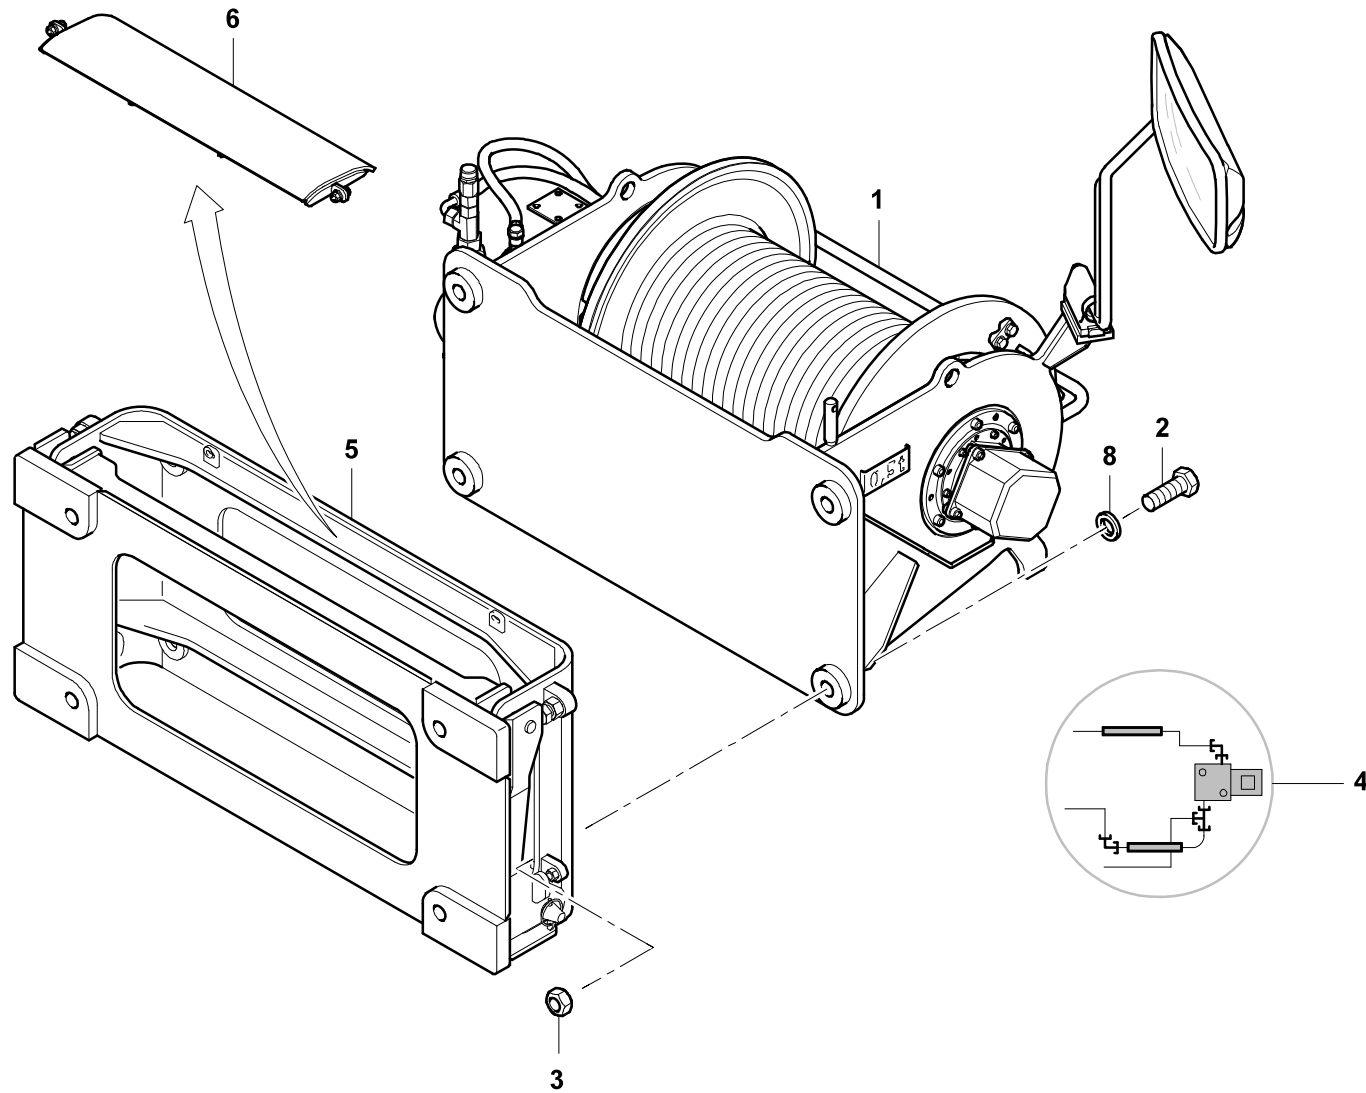

**GROVE**HILFSHUBWERK  
AUXILIARY HOISTING GEARBILDTADEL  
PICTORIAL DISPLAY

08.20

**4255971-ETL G**

1/2

**GMK 3060-2  
CAB 2020**

**GROVE**<sup>®</sup>

HILFSHUBWERK

AUXILIARY HOISTING GEAR

BILDTADEL  
PICTORIAL DISPLAY

08.20

**4255971-ETL G**

2/2

**GMK 3060-2  
CAB 2020**